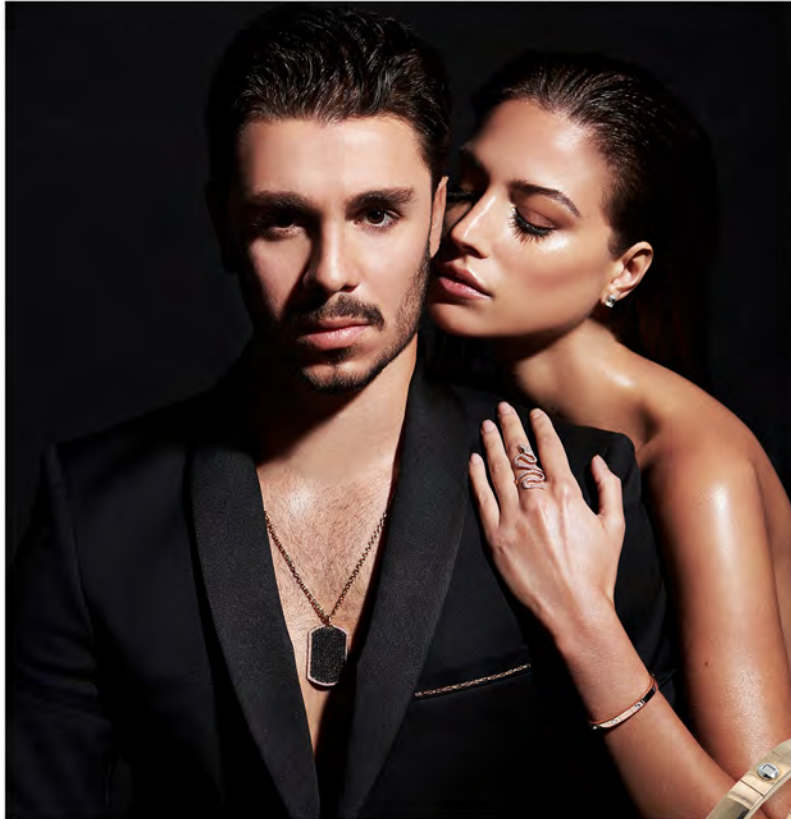

FZ

FARIS ZAHID

HEIGHT 176 CM / 5'9.5 **BUST** 87CM / 34.5" **WAIST** 64 CM / 25" **HIPS** 91 CM / 36" **SHOES** 39 EU / 7UK **HAIR** BROWN **EYES** HAZEL

FZ

E D O U A R D
N A H U M
maître joaillier

20 AVENUE FRANKLIN DELANO ROOSEVELT 75008 PARIS - 01.53.96.06.06
EDOUARDNAHUM.COM

FARIS ZAHID

HEIGHT 176 CM / 5'9.5 **BUST** 87CM / 34.5" **WAIST** 64 CM / 25" **HIPS** 91 CM / 36" **SHOES** 39 EU / 7UK **HAIR** BROWN **EYES** HAZEL

FZ

E D O U A R D
N A H U M
maître joaillier

20 AVENUE FRANKLIN DELANO ROOSEVELT 75008 PARIS - 01.53.96.06.06
EDOUARDNAHUM.COM